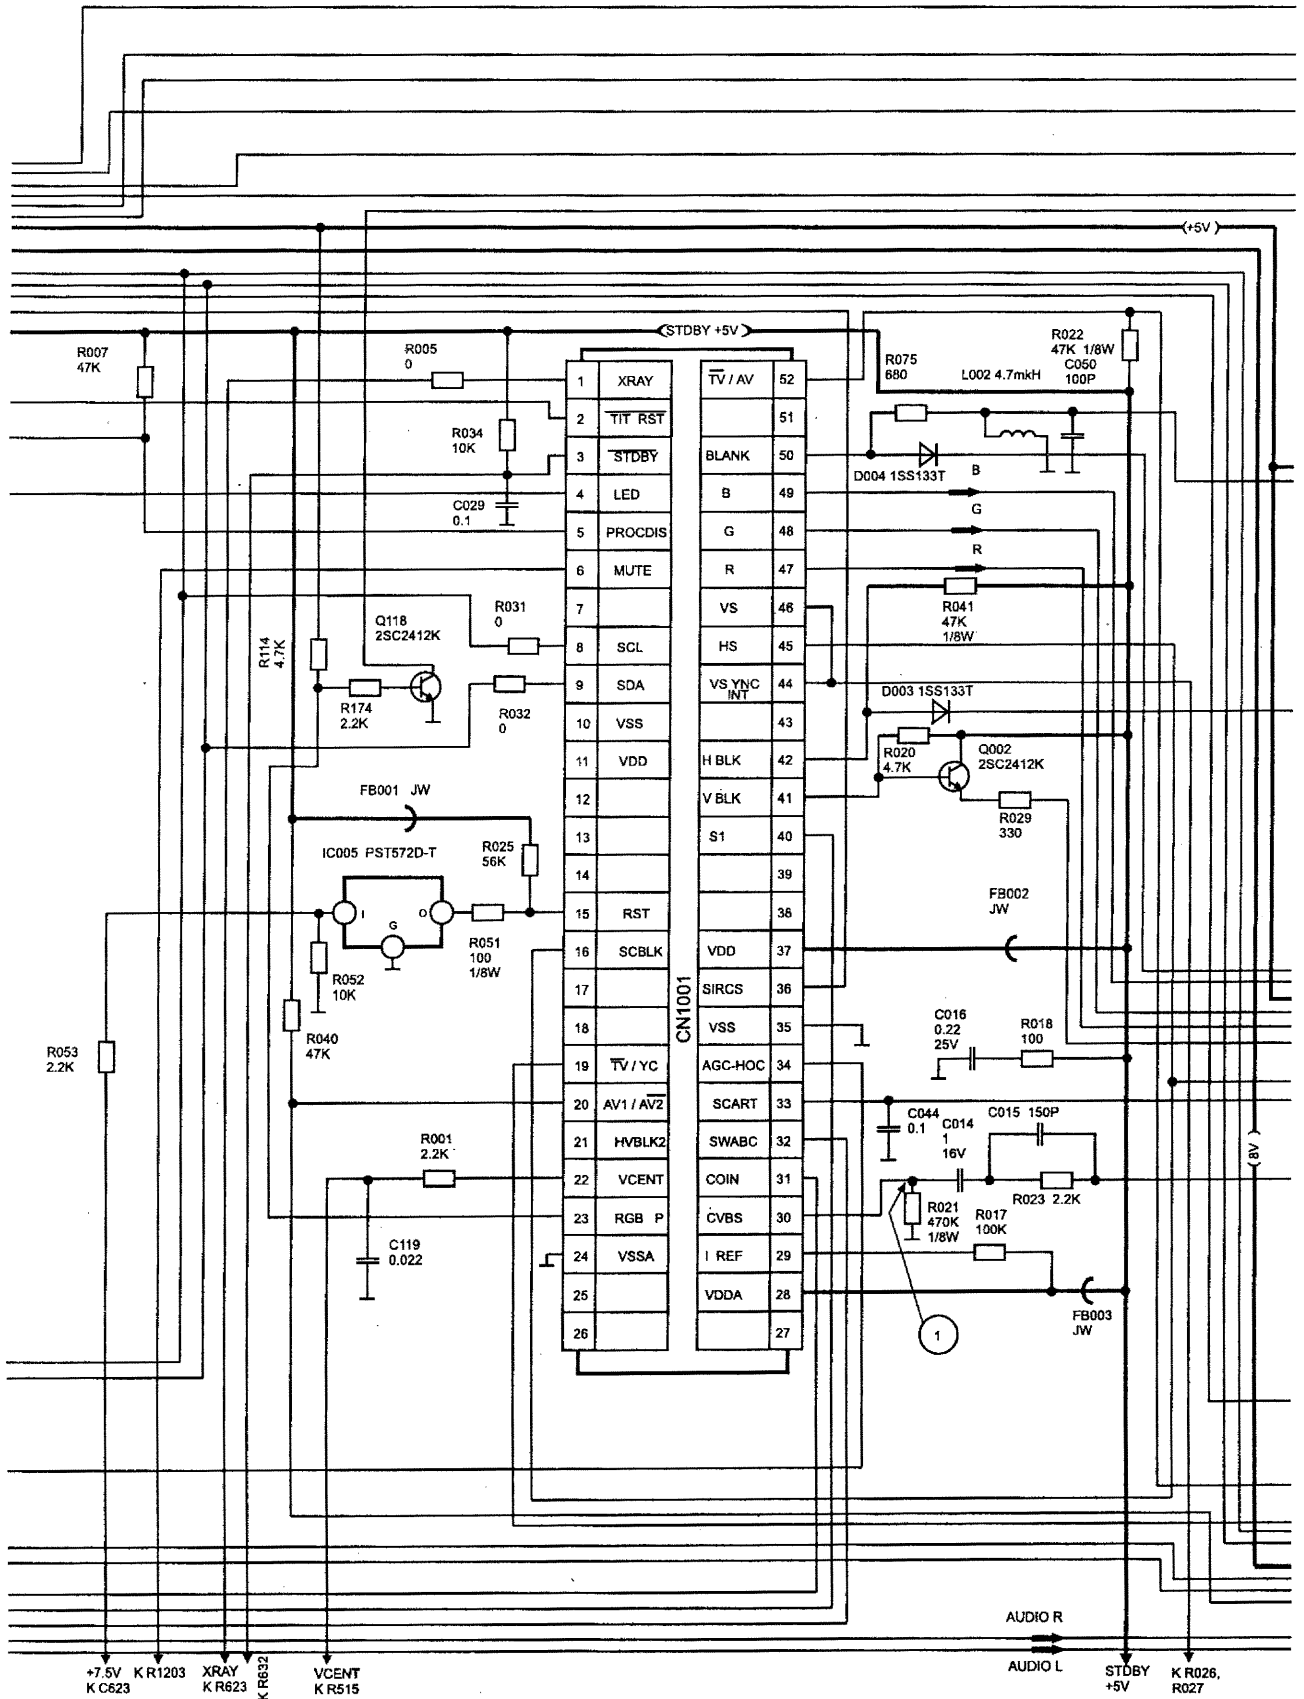

# SONY BE-5 CHASSIS

K D307  
+18V  
-18V