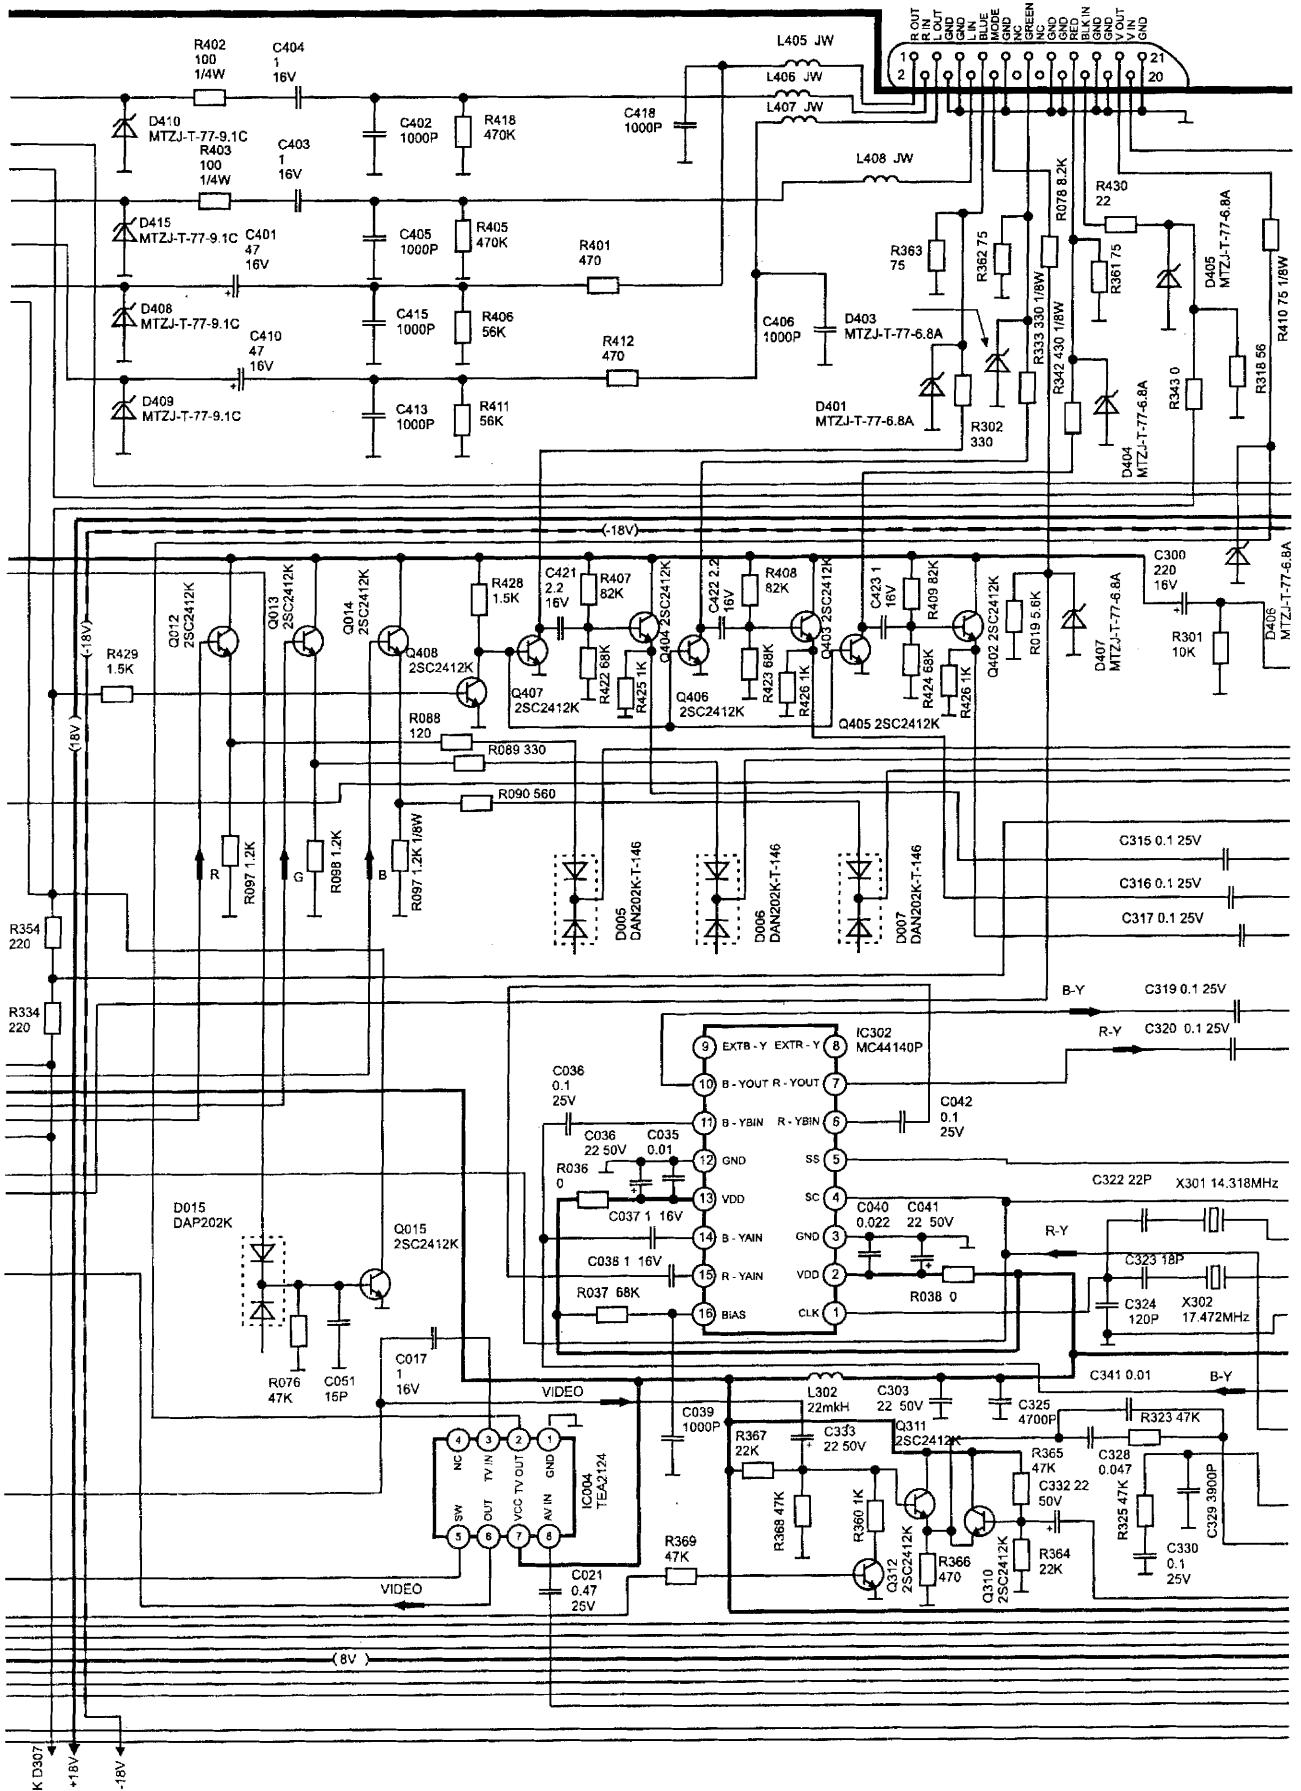

# SONY BE-5 CHASSIS

K D307  
+18V  
-18V