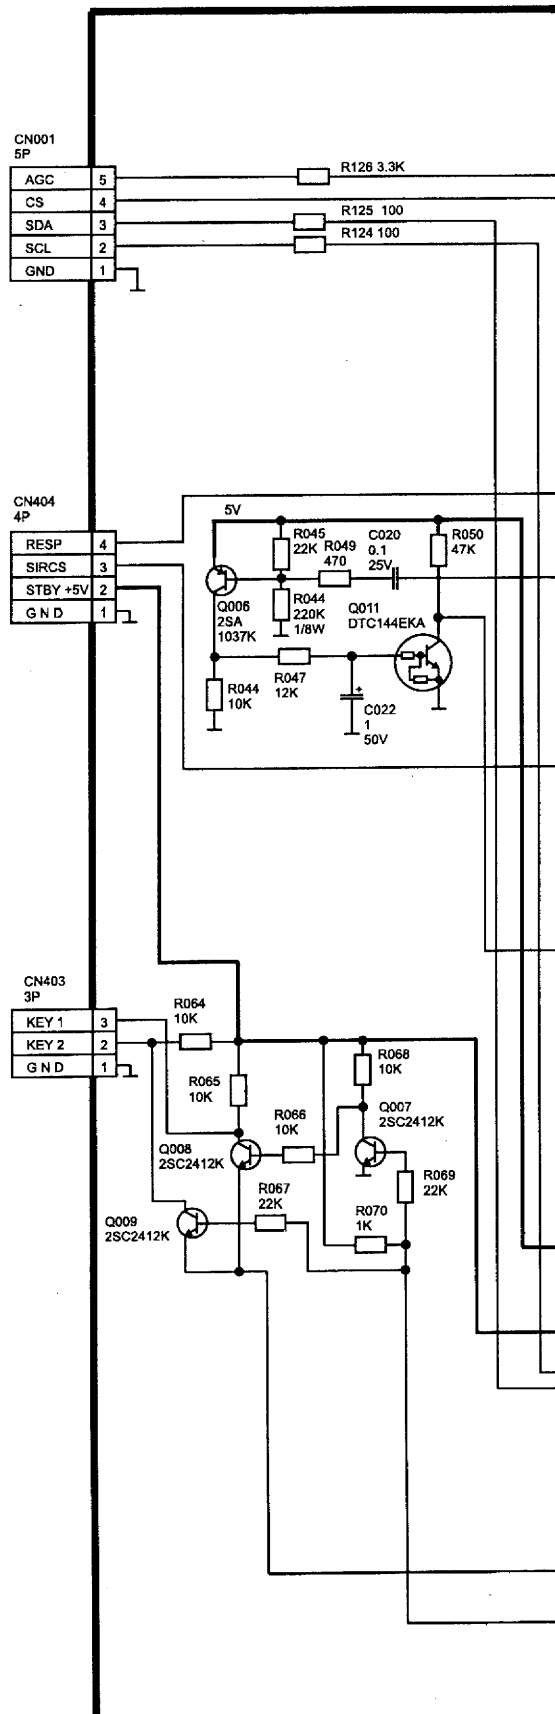

# SONY BE-5 CHASSIS

K D307  
+18V  
-18V