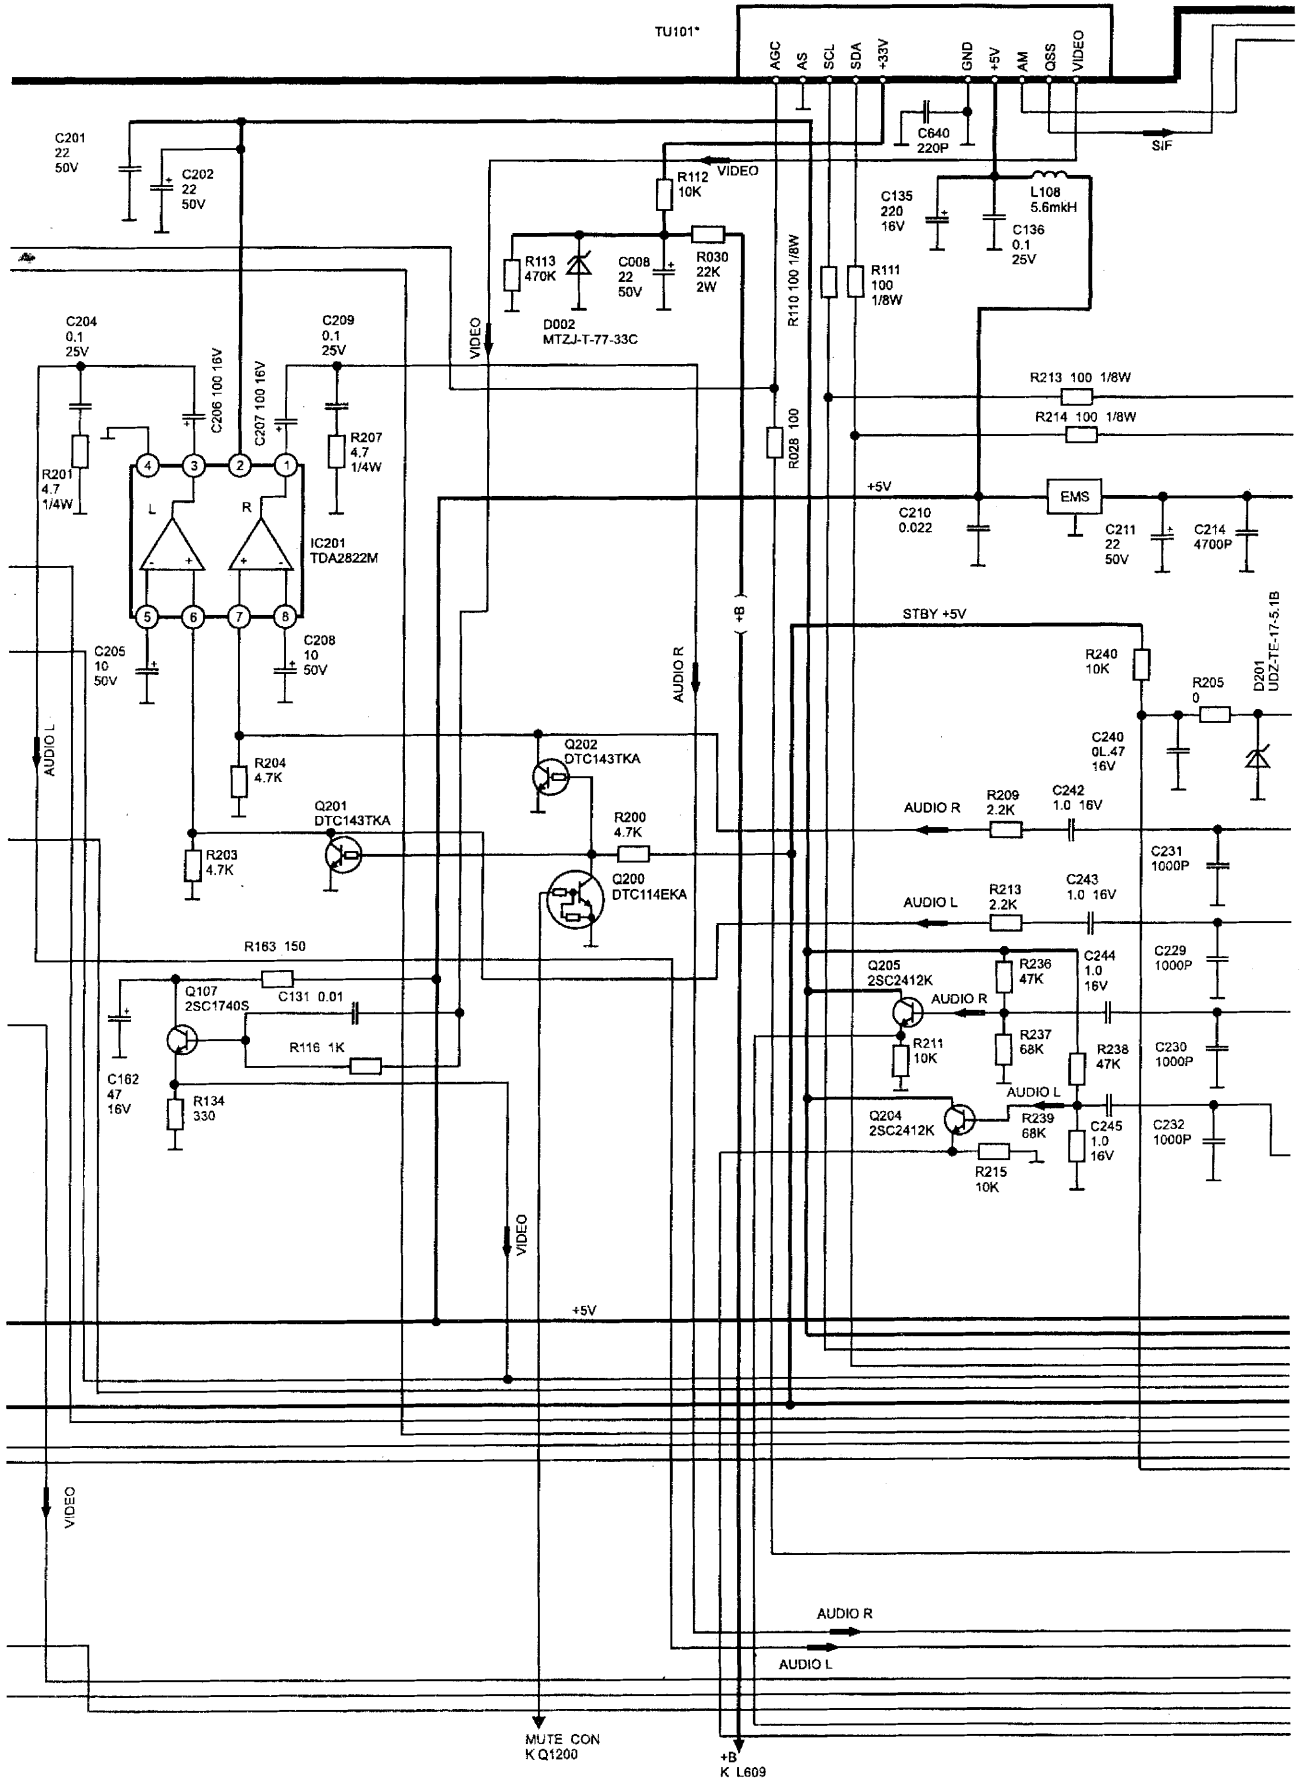

# SONY BE-5 CHASSIS

K D307  
+18V  
-18V