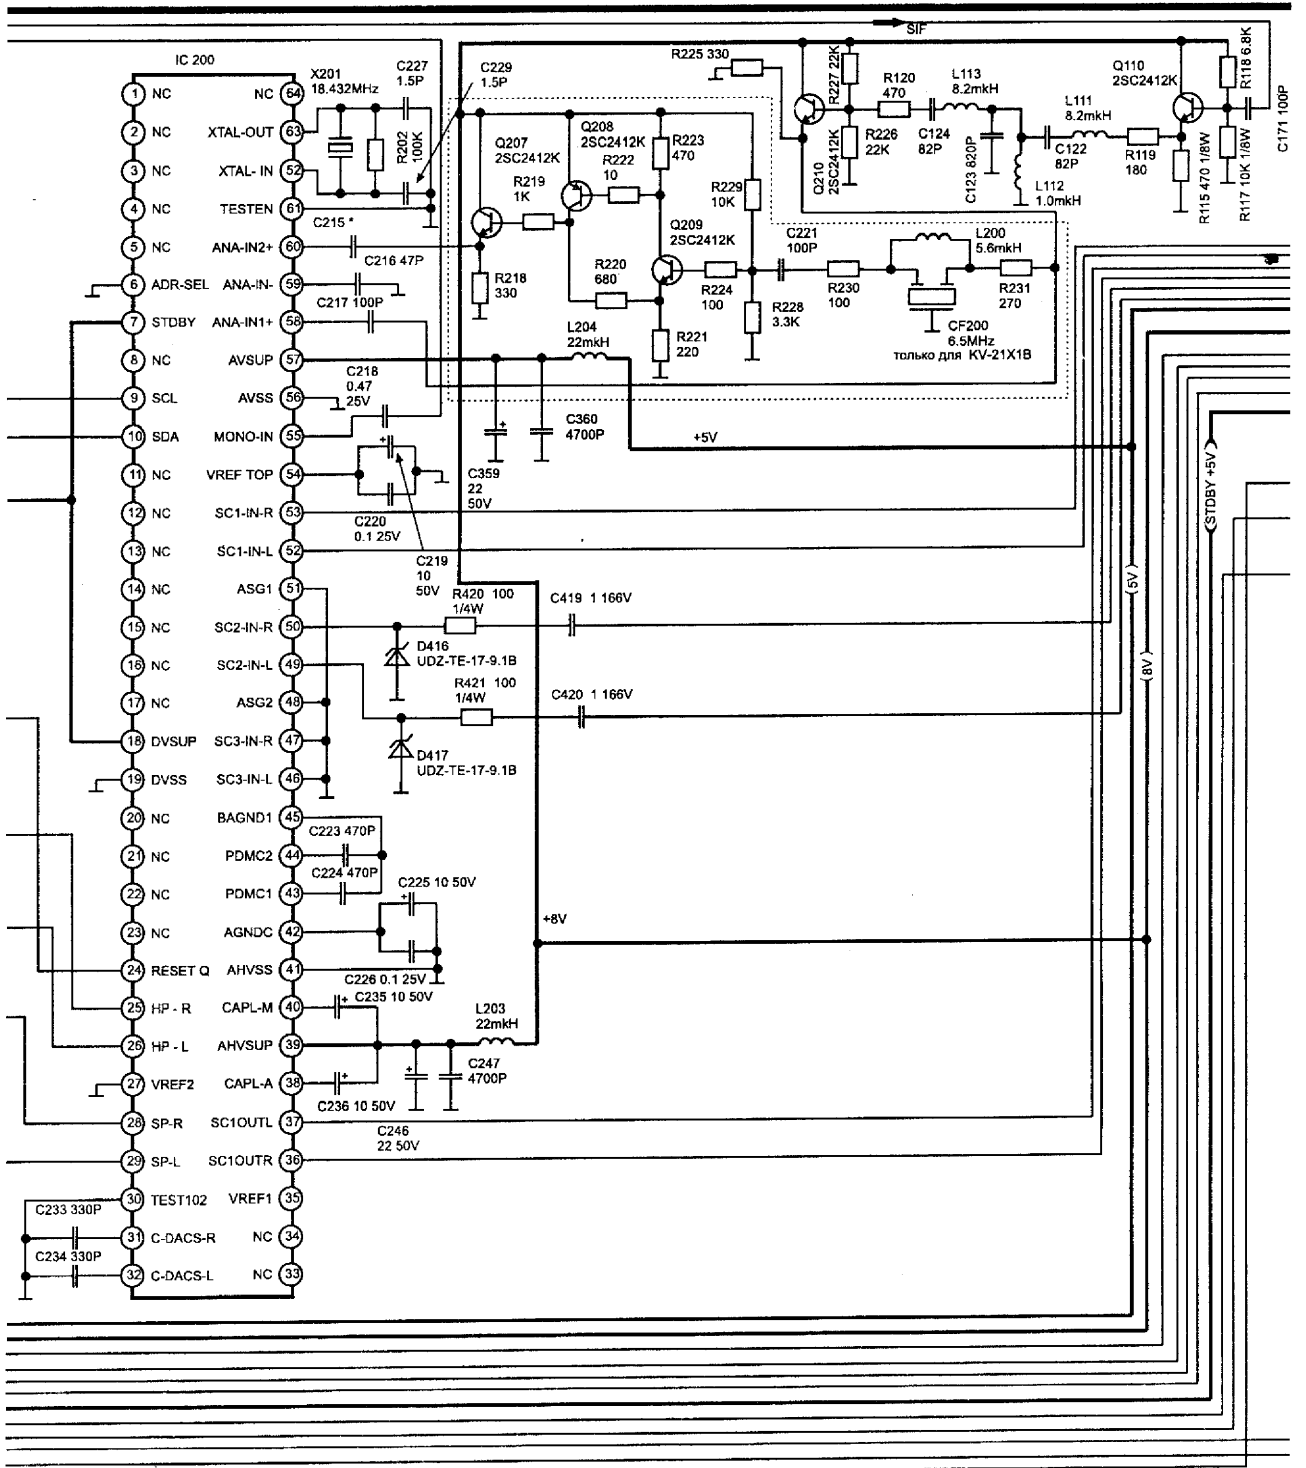

# SONY BE-5 CHASSIS

K D307  
+18V  
-18V