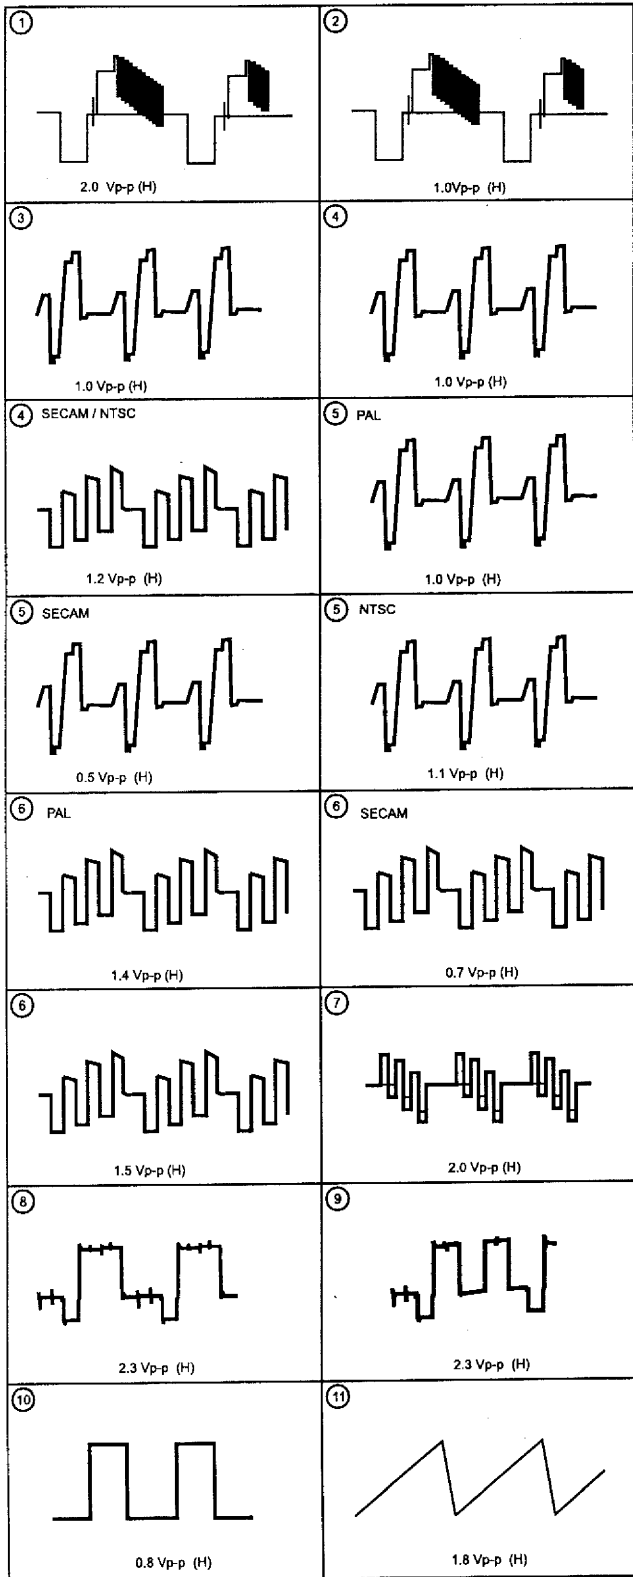

# SONY BE-5 CHASSIS

K D307  
+18V  
-18V